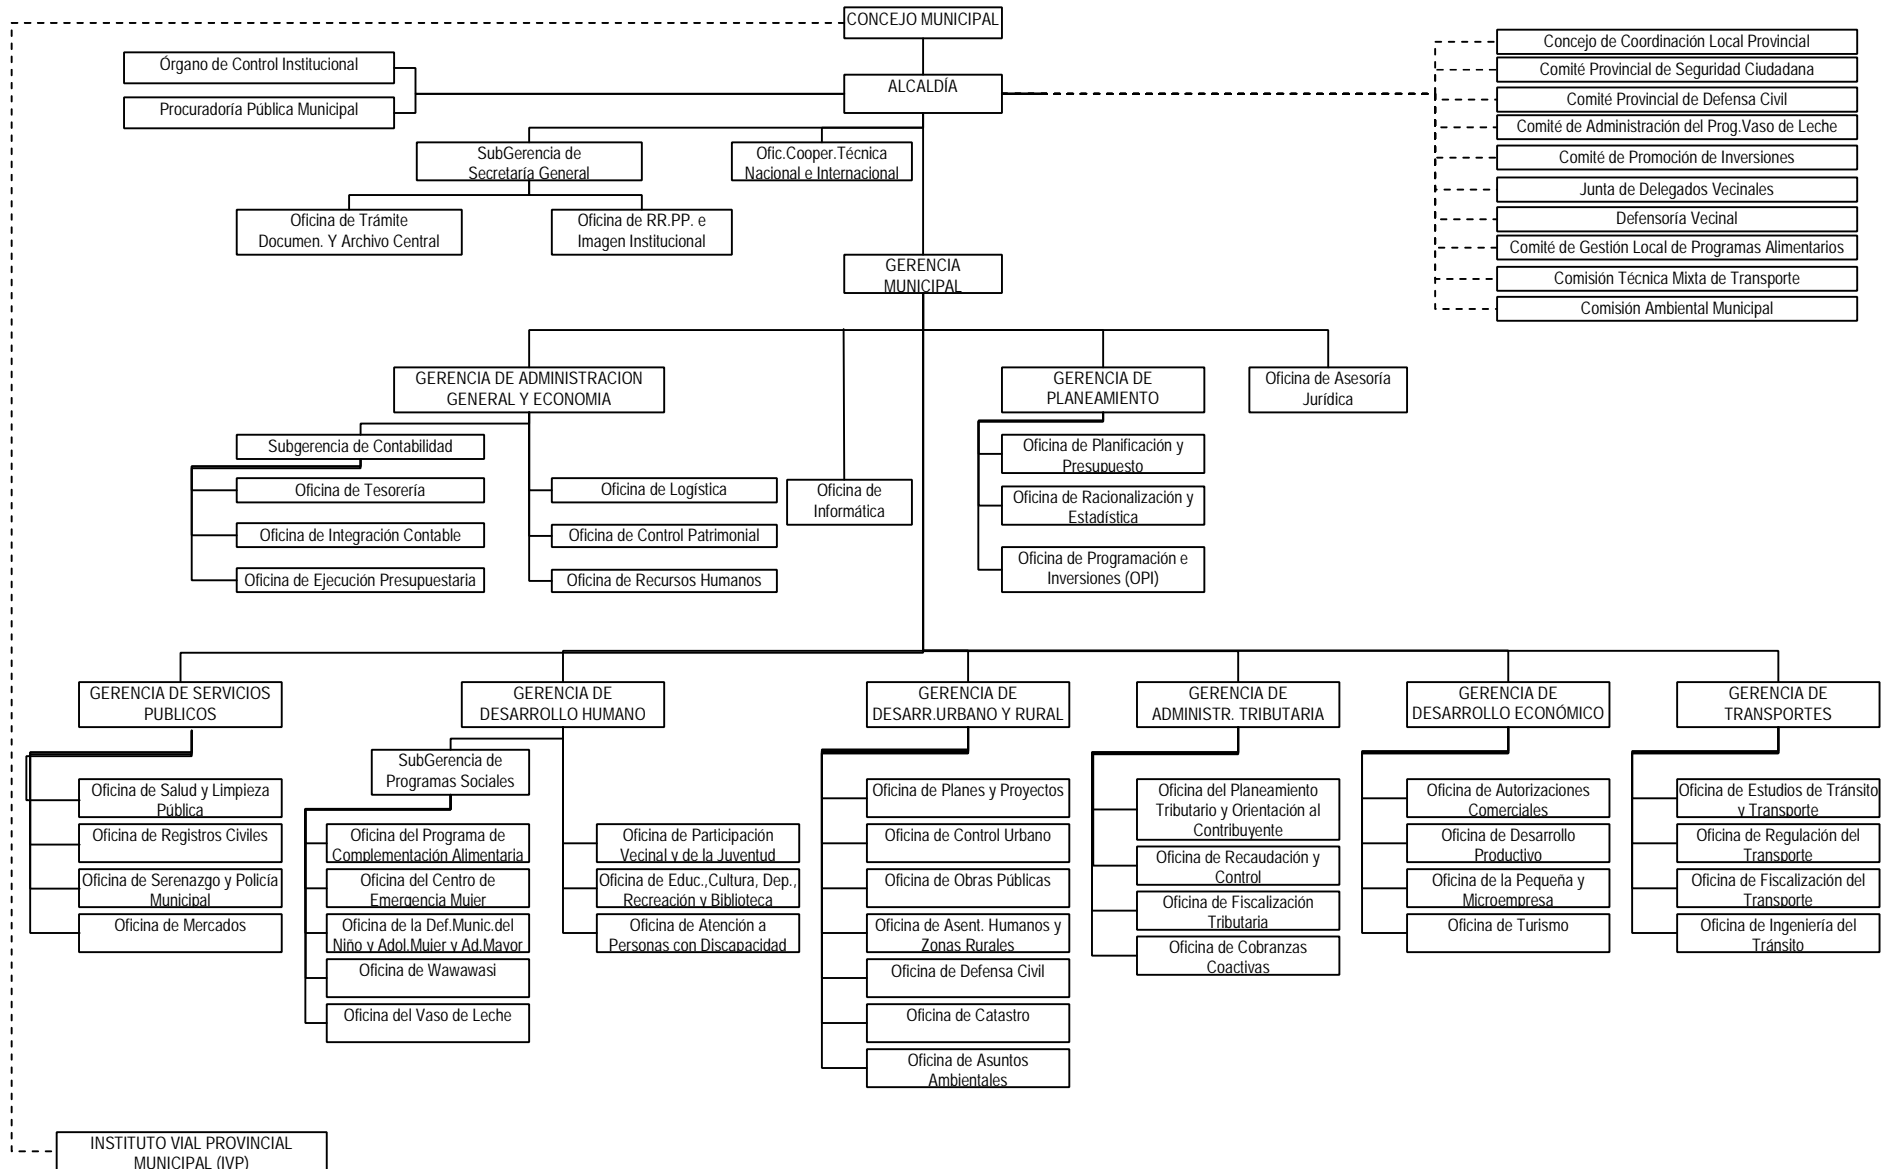

ORGANIGRAMA ESTRUCTURAL DE LA MUNICIPALIDAD PROVINCIAL DE HUAURA

INSTITUTO VIAL PROVINCIAL MUNICIPAL (IVP)